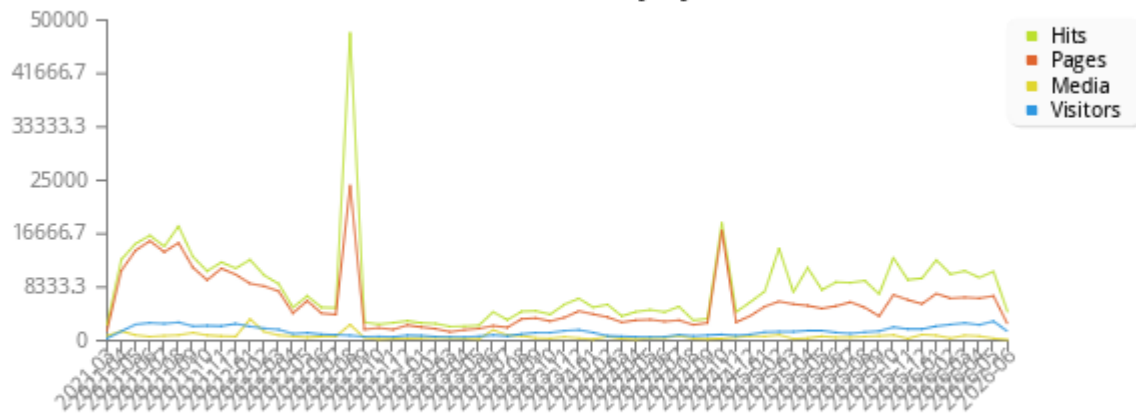

2024-01	168	10	133	40	5196	227	4127	1249	34.9 MB
2024-02	194	27	126	26	5634	618	3665	747	47 MB
2024-03	124	13	92	22	3831	309	2862	670	30.9 MB
2024-04	150	8	106	20	4510	208	3191	599	25.5 MB
2024-05	155	15	106	18	4805	401	3281	568	28.5 MB
2024-06	149	18	100	20	4459	441	2994	597	31.1 MB
2024-07	171	26	103	29	5312	765	3188	908	43 MB
2024-08	102	14	80	23	3176	299	2470	726	23.7 MB
2024-09	114	10	92	28	3417	248	2773	837	27 MB
2024-10	591	13	552	31	18324	328	17121	959	41 MB
2024-11	149	23	96	27	4466	519	2871	802	29.8 MB
2024-12	195	25	125	31	6035	709	3882	966	42.4 MB
2025-01	248	21	171	43	7690	666	5316	1333	64.9 MB
2025-02	513	33	218	50	14375	894	6115	1396	68 MB
2025-03	244	11	184	45	7564	279	5698	1396	31 MB
2025-04	379	16	182	52	11369	391	5461	1565	44.1 MB
2025-05	256	24	162	50	7925	679	5018	1555	53.4 MB
2025-06	305	18	180	42	9136	496	5403	1266	42.6 MB
2025-07	291	19	194	36	9033	508	6011	1105	41.9 MB
2025-08	302	22	167	43	9351	630	5166	1327	46.9 MB
2025-09	242	25	127	49	7270	729	3819	1484	44 MB
2025-10	417	32	230	68	12920	864	7144	2106	58.4 MB
2025-11	317	11	212	60	9495	327	6361	1805	32.6 MB
2025-12	314	32	185	58	9721	935	5732	1798	55.8 MB
2026-01	406	26	237	73	12578	807	7333	2258	56.5 MB
2026-02	371	14	236	90	10375	382	6604	2517	38.8 MB
2026-03	351	26	218	89	10876	814	6743	2748	52 MB
2026-04	328	24	221	82	9832	699	6620	2462	48.5 MB
2026-05	348	11	225	97	10779	342	6966	3022	38.4 MB
2026-06	488	16	277	156	4389	148	2496	1408	15.1 MB

Access Summary by Month