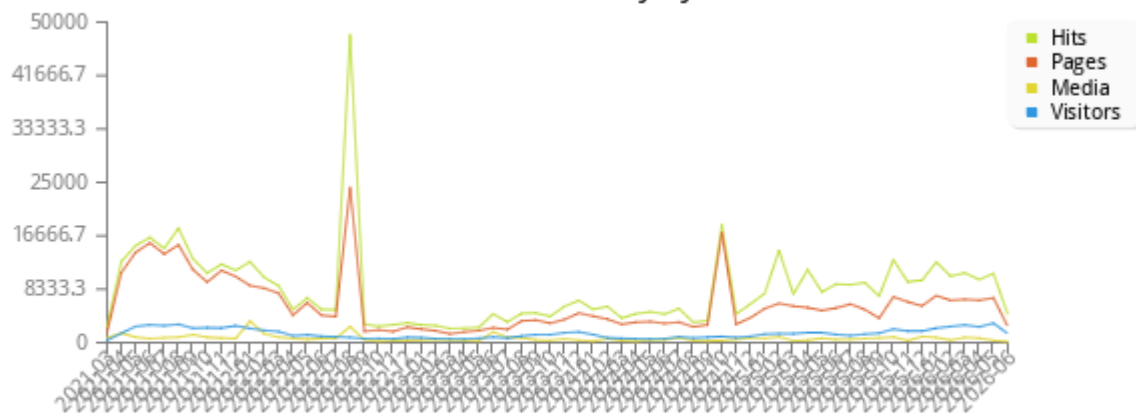

2024-01	168	10	133	40	5196	227	4127	1249	34.9 MB
2024-02	194	27	126	26	5634	618	3665	747	47 MB
2024-03	124	13	92	22	3831	309	2862	670	30.9 MB
2024-04	150	8	106	20	4510	208	3191	599	25.5 MB
2024-05	155	15	106	18	4805	401	3281	568	28.5 MB
2024-06	149	18	100	20	4459	441	2994	597	31.1 MB
2024-07	171	26	103	29	5312	765	3188	908	43 MB
2024-08	102	14	80	23	3176	299	2470	726	23.7 MB
2024-09	114	10	92	28	3417	248	2773	837	27 MB
2024-10	591	13	552	31	18324	328	17121	959	41 MB
2024-11	149	23	96	27	4466	519	2871	802	29.8 MB
2024-12	195	25	125	31	6035	709	3882	966	42.4 MB
2025-01	248	21	171	43	7690	666	5316	1333	64.9 MB
2025-02	513	33	218	50	14375	894	6115	1396	68 MB
2025-03	244	11	184	45	7564	279	5698	1396	31 MB
2025-04	379	16	182	52	11369	391	5461	1565	44.1 MB
2025-05	256	24	162	50	7925	679	5018	1555	53.4 MB
2025-06	305	18	180	42	9136	496	5403	1266	42.6 MB
2025-07	291	19	194	36	9033	508	6011	1105	41.9 MB
2025-08	302	22	167	43	9351	630	5166	1327	46.9 MB
2025-09	242	25	127	49	7270	729	3819	1484	44 MB
2025-10	417	32	230	68	12920	864	7144	2106	58.4 MB
2025-11	317	11	212	60	9495	327	6361	1805	32.6 MB
2025-12	314	32	185	58	9721	935	5732	1798	55.8 MB
2026-01	406	26	237	73	12578	807	7333	2258	56.5 MB
2026-02	371	14	236	90	10375	382	6604	2517	38.8 MB
2026-03	351	26	218	89	10876	814	6743	2748	52 MB
2026-04	328	24	221	82	9832	699	6620	2462	48.5 MB
2026-05	348	11	225	97	10779	342	6966	3022	38.4 MB
2026-06	488	16	277	156	4389	148	2496	1408	15.1 MB

Access Summary by Month